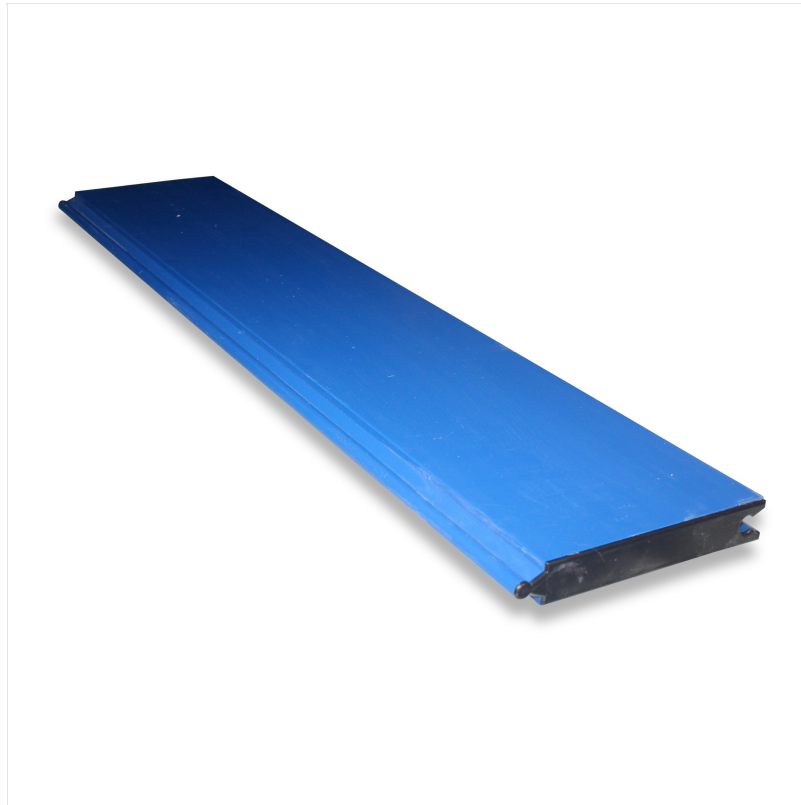

Pen profile 30x200- 885 blue incl end caps

Article number: 83-14-5374

Dimensions

Length	894.00 mm
Width	204.00 mm
Height	31.00 mm
Actual weight	1.635 kg